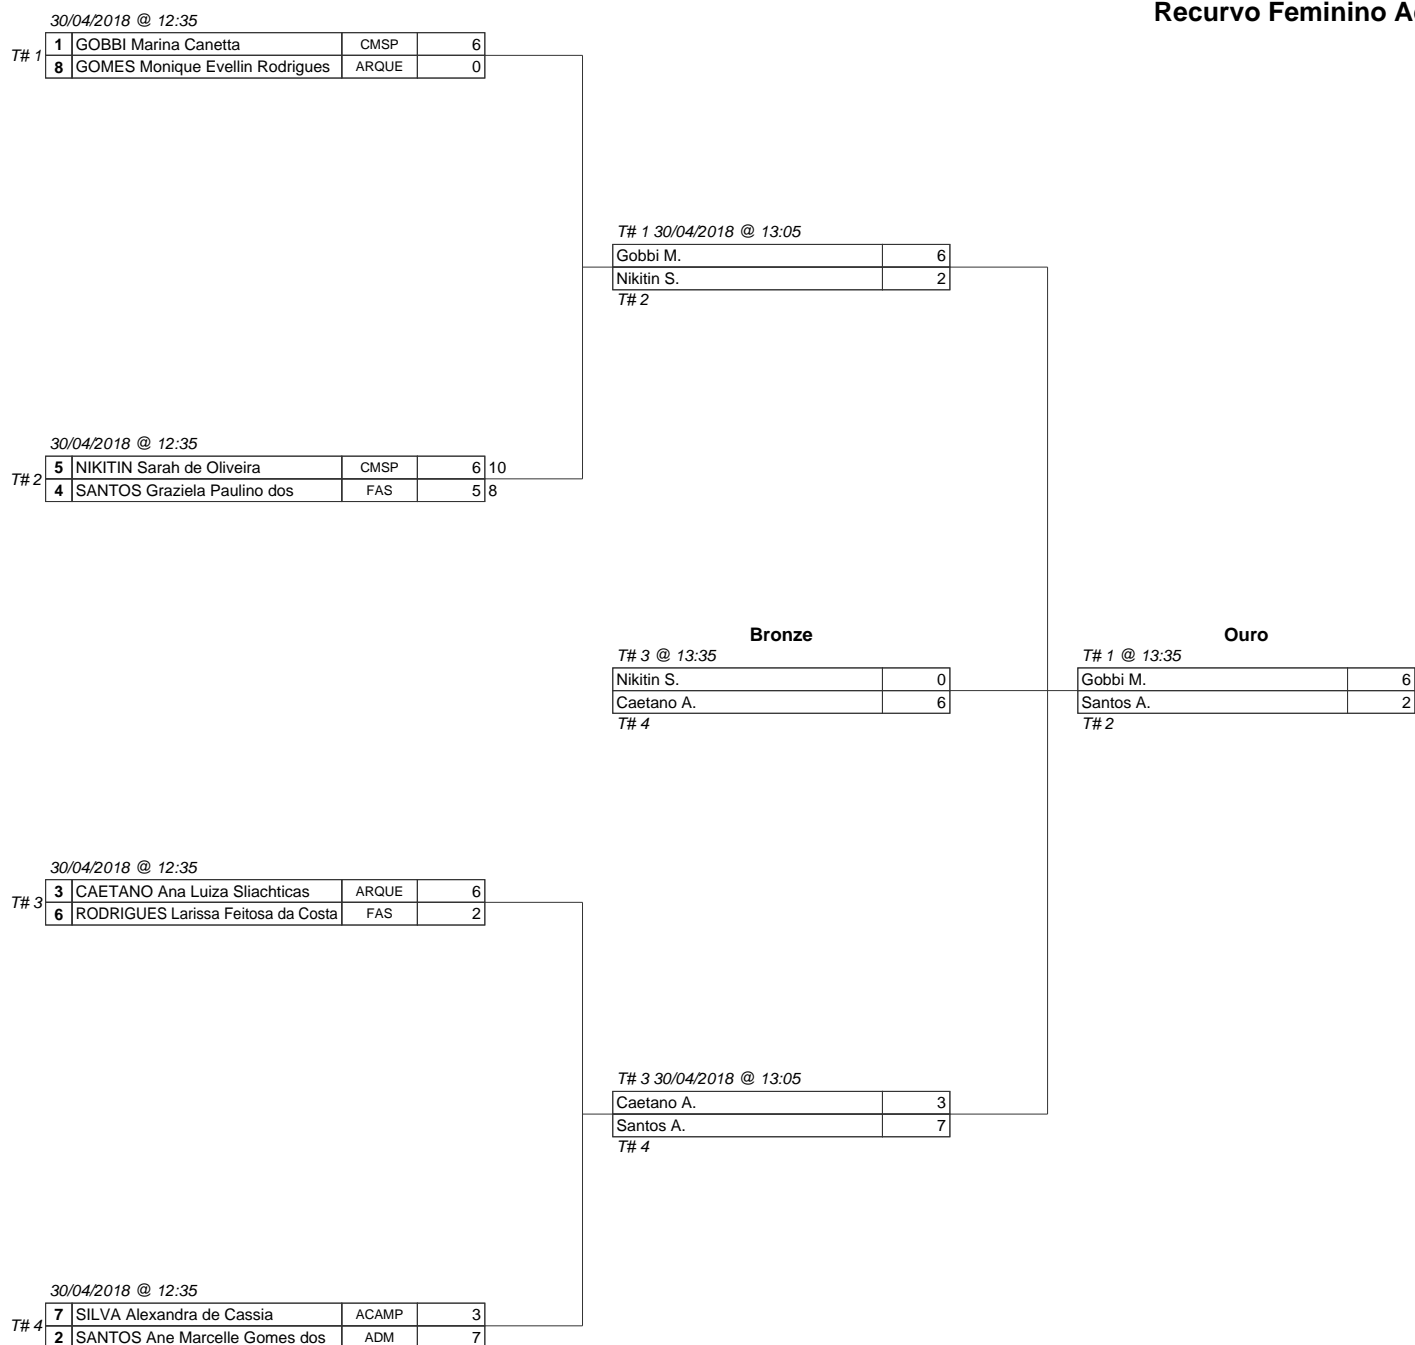

## Recurso Feminino Adulto

## Recurso Feminino Juvenil

1	MACHADO Ana Clara Dias de Carvalho	ARQUE	-BYE-
8			

5			
4			

T# 5 30/04/2018 @ 13:05

Machado A.	6
	0

T# 6 @ 13:35

França I.	

**Bronze**