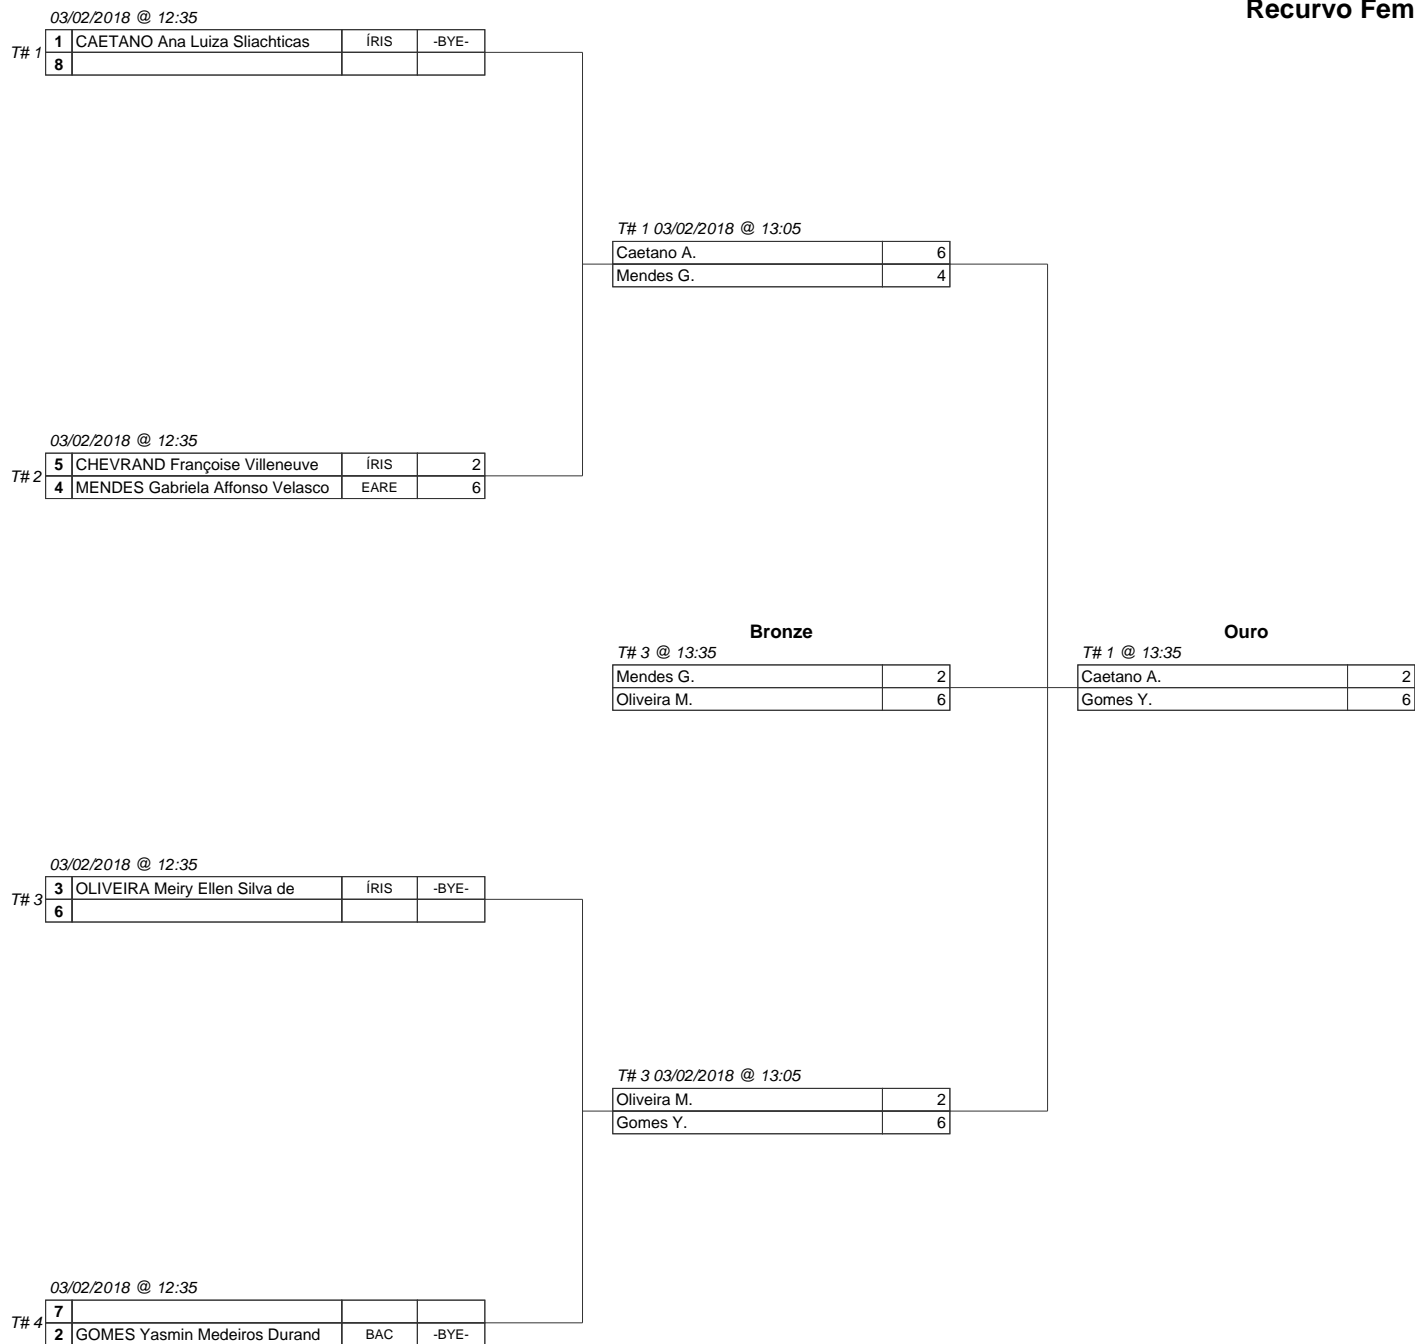

Recurvo Feminino

Recurvo Masculino

Recurso Feminino

03/02/2018 @ 12:35

T# 9

1	SANTOS Ane Marcelle Gomes dos	FAS	-BYE-
8			

T# 9 03/02/2018 @ 13:05

Santos A.	6
Santos G.	2

03/02/2018 @ 12:35

T# 10

5	GUERRA Leticia Del Pupo	ITALO	0
4	SANTOS Graziela Paulino dos	FAS	6

Bronze

T# 11 @ 13:35

Santos G.	2
Gomes M.	6

Ouro

T# 9 @ 13:35